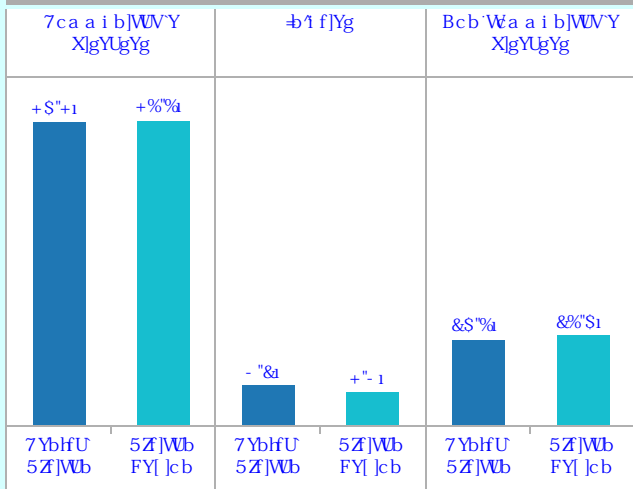

Central African Republic : Health statistics profile 2010

GYWwX j bXjWf g l

	7YbhfU 5Z]Wb FYdi V|W	5Z]Wb FY] jcb
Dc di 'Uhc b' glnY' flb' h'ci gUbXgl	&SS, (Z' -	S(Z, *)
Dc di 'Uhc b' j] j b' i fVUb 'UfYUg' fl L	&SS, ' -	' +
@Z'Yl dYmUbWnUhV|fh' fhYUgZ'Vch' gYl Yg	&SS, ' -	' (
5Xi 'hia cfHU]mfUH' fdfcVUV]]micZXnb['VYk Yyb %) 'UbX' * S' nYUfg dYf %SSS' dcdi 'Uhc bL	&SS, ( ) +	' - &
DYf' VUd]]U' h' HU' Yl dYbX] li fY' cb ' \YUH' 'fDD']bH' ' L	&SS+ ' S	% +
; fcgg' bUhc bU']bW'a Y dYf' Wd]]U' fDD']bH' ' L	&SS, + ' S	&Z&+-
	&SSS * (S	%Z) S*
	%- S ( ) +S	%Z %-

I 5''XUHJgci fWgUFY[ ] j Yb]b hY 5Z]Wb < YUH C VgYfj UcfmLh k k k "UZc "k \c "bh# cf '5hUg' cZ < YUH' GHhghWgZ &S%SZK < C! 5: FC ""' 8UH' bchUj U]UY

8]ghf]Vi hcb' cZVi fXYb' cZ XlgYUgYg' Ug' i 'cZ' h' HU' '85 @Mg' VmVfc LXfY WU' gYg' f&SS(L1

@YU]b[' Wl gYg' cZVi fXYb' cZ XlgYUgYg' fl Ug' i 'cZ' h' HU' '85 @MgZ' &SS(L1

8]ghf]Vi hcb' cZ] fci dg' cZ bcbW'a a i b] WU' Y' W' bX] hcbg' flg' i 'cZ' h' HU' '85 @MgZ' &SS(L1