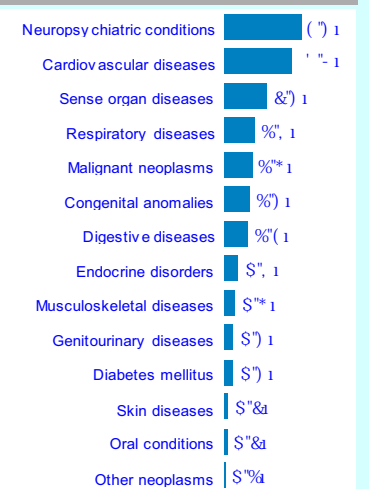

Central African Republic : Health statistics profile 2010

GYWwX j bXjWf g l

	7YbhfU 5Z]Wb FYdi V|W	5Z]Wb FY] jcb
Dc di 'Uhc b' glnY' flb' h'ci gUbXgl	&SS, (Z' -	S(Z, *)
Dc di 'Uhc b' j] j b' i fVUb 'UfYUg' fl L	&SS, ' -	' +
@Z'Yl dYmUbWnUhV|fh' fhYUgZ'Vch' gYl Yg	&SS, ' -	' (
5Xi 'hia cfHU]mfUH' fdfcVUV]]micZXnb['VYk Yyb %) 'UbX' * S' nYUfg dYf %SSS' dcdi 'Uhc bL	&SS, ( ) +	' - &
DYf' VUd]]U' h' HU' Yl dYbX] li fY' cb ' \YUH' 'fDD']bH' ' L	&SS+ ' S	% +
; fcgg' bUhc bU']bW'a Y dYf' Wd]]U' fDD']bH' ' L	&SS, + ' S	&Z&+-
	&SSS * (S	%Z) S*
	%- S ( ) +S	%Z %-

I 5''XUHJgci fWgUFY[ ] j Yb]b hY 5Z]Wb < YUH C VgYfj UcfmLh k k k "UZc "k \c "bh# cf '5hUg' cZ < YUH' GHhghWgZ &S%SZK < C! 5: FC ""' 8UH' bchUj U]UY

8]ghf]Vi hcb' cZVi fXYb' cZ XlgYUgYg' Ug' i 'cZ' h' HU' '85 @Mg' VmVfc LXfY WU' gYg' f&SS(L1

@YU]b[' Wl gYg' cZVi fXYb' cZ XlgYUgYg' fl Ug' i 'cZ' h' HU' '85 @MgZ' &SS(L1

8]ghf]Vi hcb' cZ] fci dg' cZ bcbW'a a i b] WU' Y' W' bX] hcbg' flg' i 'cZ' h' HU' '85 @MgZ' &SS(L1