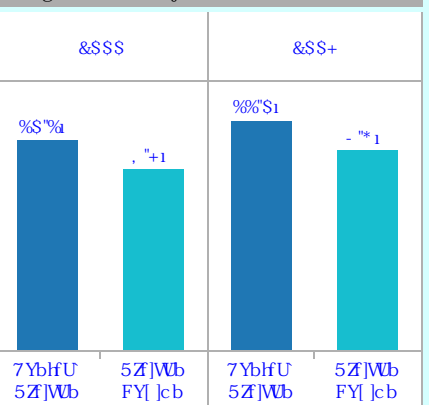

8]ghf]Vi hcb' cZ WU' gYg' cZ XYUH' 'Ua cb[' W] XfYb U' YX' 0) nYUfg f&SS, L1

; YbYfU' [c] Yfba YbhYl dYbX] li fY' cb ' \YUH' ' fl Ug' i 'cZ' h' HU' ' [c] Yfba YbhYl dYbX] li fY' L1

< YUH' k cf _Z' fW' f&SS! &SS- L1

I h']nUhc b' cZ \YUH' ' gYfj]Wg' f&SS, L1

DYj UYbW' cZga c_]b[' Ubm] h' VUWU' d' fcXi Wi Ua cb[' UXi ']g' ' U' YX' - % nYUfg f&SS* L1