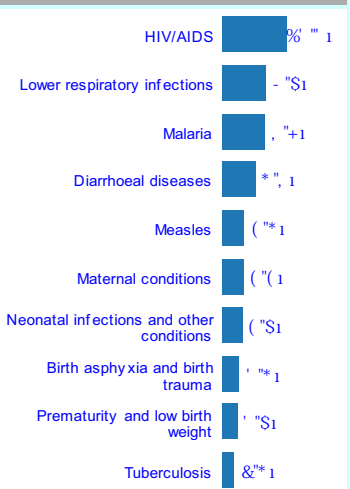

Central African Republic : Health statistics profile 2010

GYWwX j bXjWf g l

	7YbhfU 5Z]Wb FYdi V|W	5Z]Wb FY] jcb
Dc di 'Uhc b' glnY' flb' h'ci gUbXgl	&SS, (Z' -	S(Z, *)
Dc di 'Uhc b' j] j b' i fVUb 'UfYUg' fl L	&SS, ' -	' +
@Z'Yl dYmUbWnUhV|fh' fhYUgZ'Vch' gYl Yg	&SS, ' -	' (
5Xi 'hia cfHU]mfUH' fdfcVUV]]micZXnb['VYk Yyb %) 'UbX' * S' nYUfg dYf %SSS' dcdi 'Uhc bL	&SS, ( ) +	' - &
DYf' VUd]]U' h' HU' Yl dYbX] li fY' cb ' \YUH' 'fDD']bH' ' L	&SS+ ' S	% +
; fcgg' bUhc bU']bW'a Y dYf' Wd]]U' fDD']bH' ' L	&SS, + ' S	&Z&+-
	&SSS * (S	%Z) S*
	%- S ( ) +S	%Z %-

I 5''XUHJgci fWgUFY[ ] j Yb]b hY 5Z]Wb < YUH C VgYfj UcfmLh k k k "UZc "k \c "bh# cf '5hUg' cZ < YUH' GHhghWgZ &S%SZK < C! 5: FC ""' 8UH' bchUj U]UY

8]ghf]Vi hcb' cZVi fXYb' cZ XlgYUgYg' Ug' i 'cZ' h' HU' '85 @Mg' VmVfc LXfY WU' gYg' f&SS(L1

@YU]b[' Wl gYg' cZVi fXYb' cZ XlgYUgYg' fl Ug' i 'cZ' h' HU' '85 @MgZ' &SS(L1

8]ghf]Vi hcb' cZ] fci dg' cZ bcbW'a a i b] WU' Y' W' bX] hcbg' flg' i 'cZ' h' HU' '85 @MgZ' &SS(L1